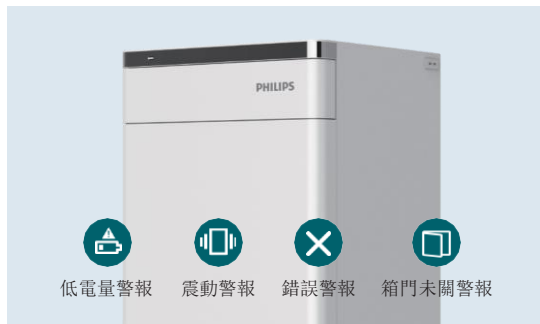

支援無線充電

雙系統設計

異常報警功能

床頭櫃式外觀設計，可替代傳統床頭櫃放置於床邊，上層抽屜方便儲物，下層密櫃保護財物。還支援手機無線充電，給您不一樣的存儲體驗！

床頭櫃式設計

可替代傳統床頭櫃放置於床邊，實現多功能靈活儲物

支援無線充電

設有手機無線充電區域，輕輕一放，即可充電

隱藏式解鎖面板

解鎖面板內嵌在上層抽屜裡，支援指紋、密碼2種解鎖方式

多重報警功能

如遇異常情況會高音報警，即時守護財物安全

基本參數

主要材質	低碳合金
表面工藝	平光塗層抗菌工藝
顏色	簡約白
鋼板厚度 (箱體/箱門)	2mm/4mm
指紋感測器	半導體指紋頭
鎖芯	雙電機驅動鎖芯
產品尺寸(H×W×D)	500×430×380
淨重	mm 36.0kg

開櫃方式

上層抽屜	按壓櫃門彈出
下層櫃體	指紋、密碼